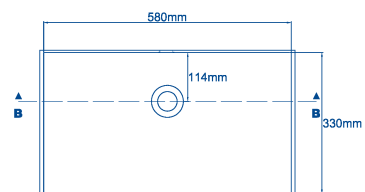

Arco 500-370.

TOP VIEW

Section B - B

Arco 580-330.

LG HI-MACS®

CORIAN®

580-330-H

580-330-C