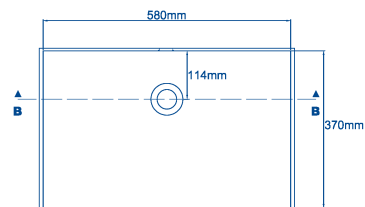

TOP VIEW

Section B - B

Arco 580-370.

LG HI-MACS®

CORIAN®

580-370-H

580-370-C

TOP VIEW