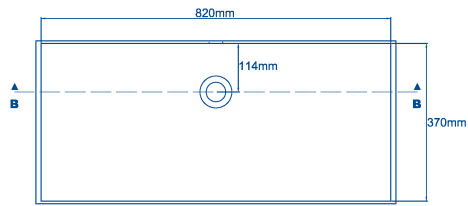

Section B - B

Arco 820-330.

LG HI-MACS®

CORIAN®

820-330-H

820-330-C

TOP VIEW

Section B - B

LG HI-MACS® CORIAN®

820-370-H

820-370-C

Arco 820-370.

TOP VIEW

Section B - B

LG HI-MACS® CORIAN®

1060-330-H