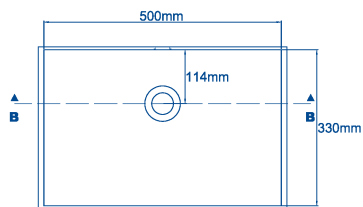

LG HI-MACS® CORIAN®

500-330-H

500-330-C

Arco 500-330.

TOP VIEW