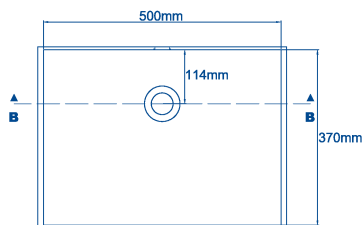

Arco 500-370.

TOP VIEW

Section B - B

Arco 580-330.

LG HI-MACS®

CORIAN®

580-330-H

580-330-C