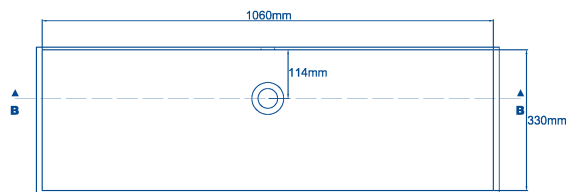

LG HI-MACS® CORIAN®

1060-330-H

1060-330-C

Arco 1060-330.

TOP VIEW