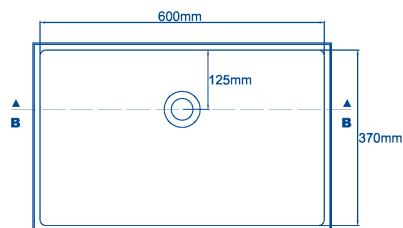

R500-320-H

R500-320-C

Tenno 500-320.

TOP VIEW

Section B - B

LG HI-MACS® CORIAN®

R600-370-H

R600-370-C

Barrea 600-370.

TOP VIEW

Section B - B