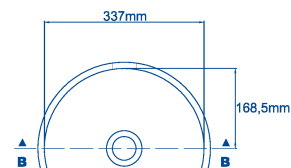

LG HI-MACS® CORIAN®

337-H

337-C