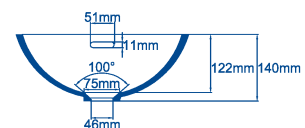

TOP VIEW

Section B - B