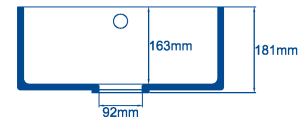

Section B - B

Vico.