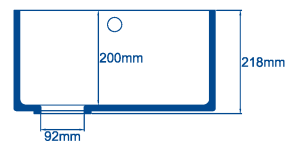

410C-C

TOP VIEW

Section B - B

Vico.

LG HI-MACS® CORIAN®

400C-H

400C-C

TOP VIEW