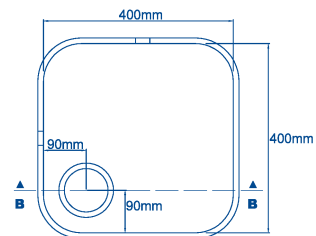

410C-C

TOP VIEW

Section B - B

Vico.

LG HI-MACS® CORIAN®

400C-H

400C-C

TOP VIEW