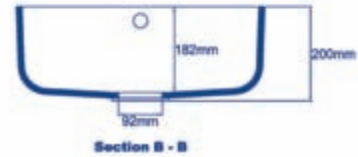

LG HI-MACS® CORIAN®

500-330C-H

500-330C-C