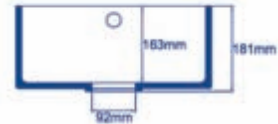

Possible combinations.

COMBINATION 04

*Muta 440-320.
Piani 310-170.*

COMBINATION 05

*Muta 440-320.
Piani 440-170.*

COMBINATION 06

*Piani 310-170.
Muta 400-400.
Piani 310-170.*

Iseo.

LG HI-MACS® CORIAN®

388C-H

388C-C

TOP VIEW

Section B - B

Caldo.

LG HI-MACS® CORIAN®

410C-H