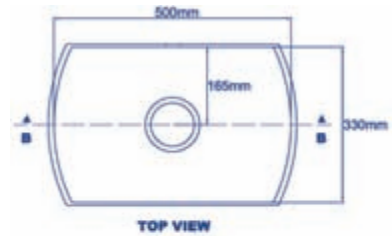

LG HI-MACS® CORIAN®

500-330C-H

500-330C-C