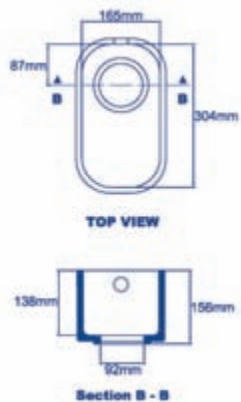

LG HI-MACS® CORIAN®

304C-H

304C-C